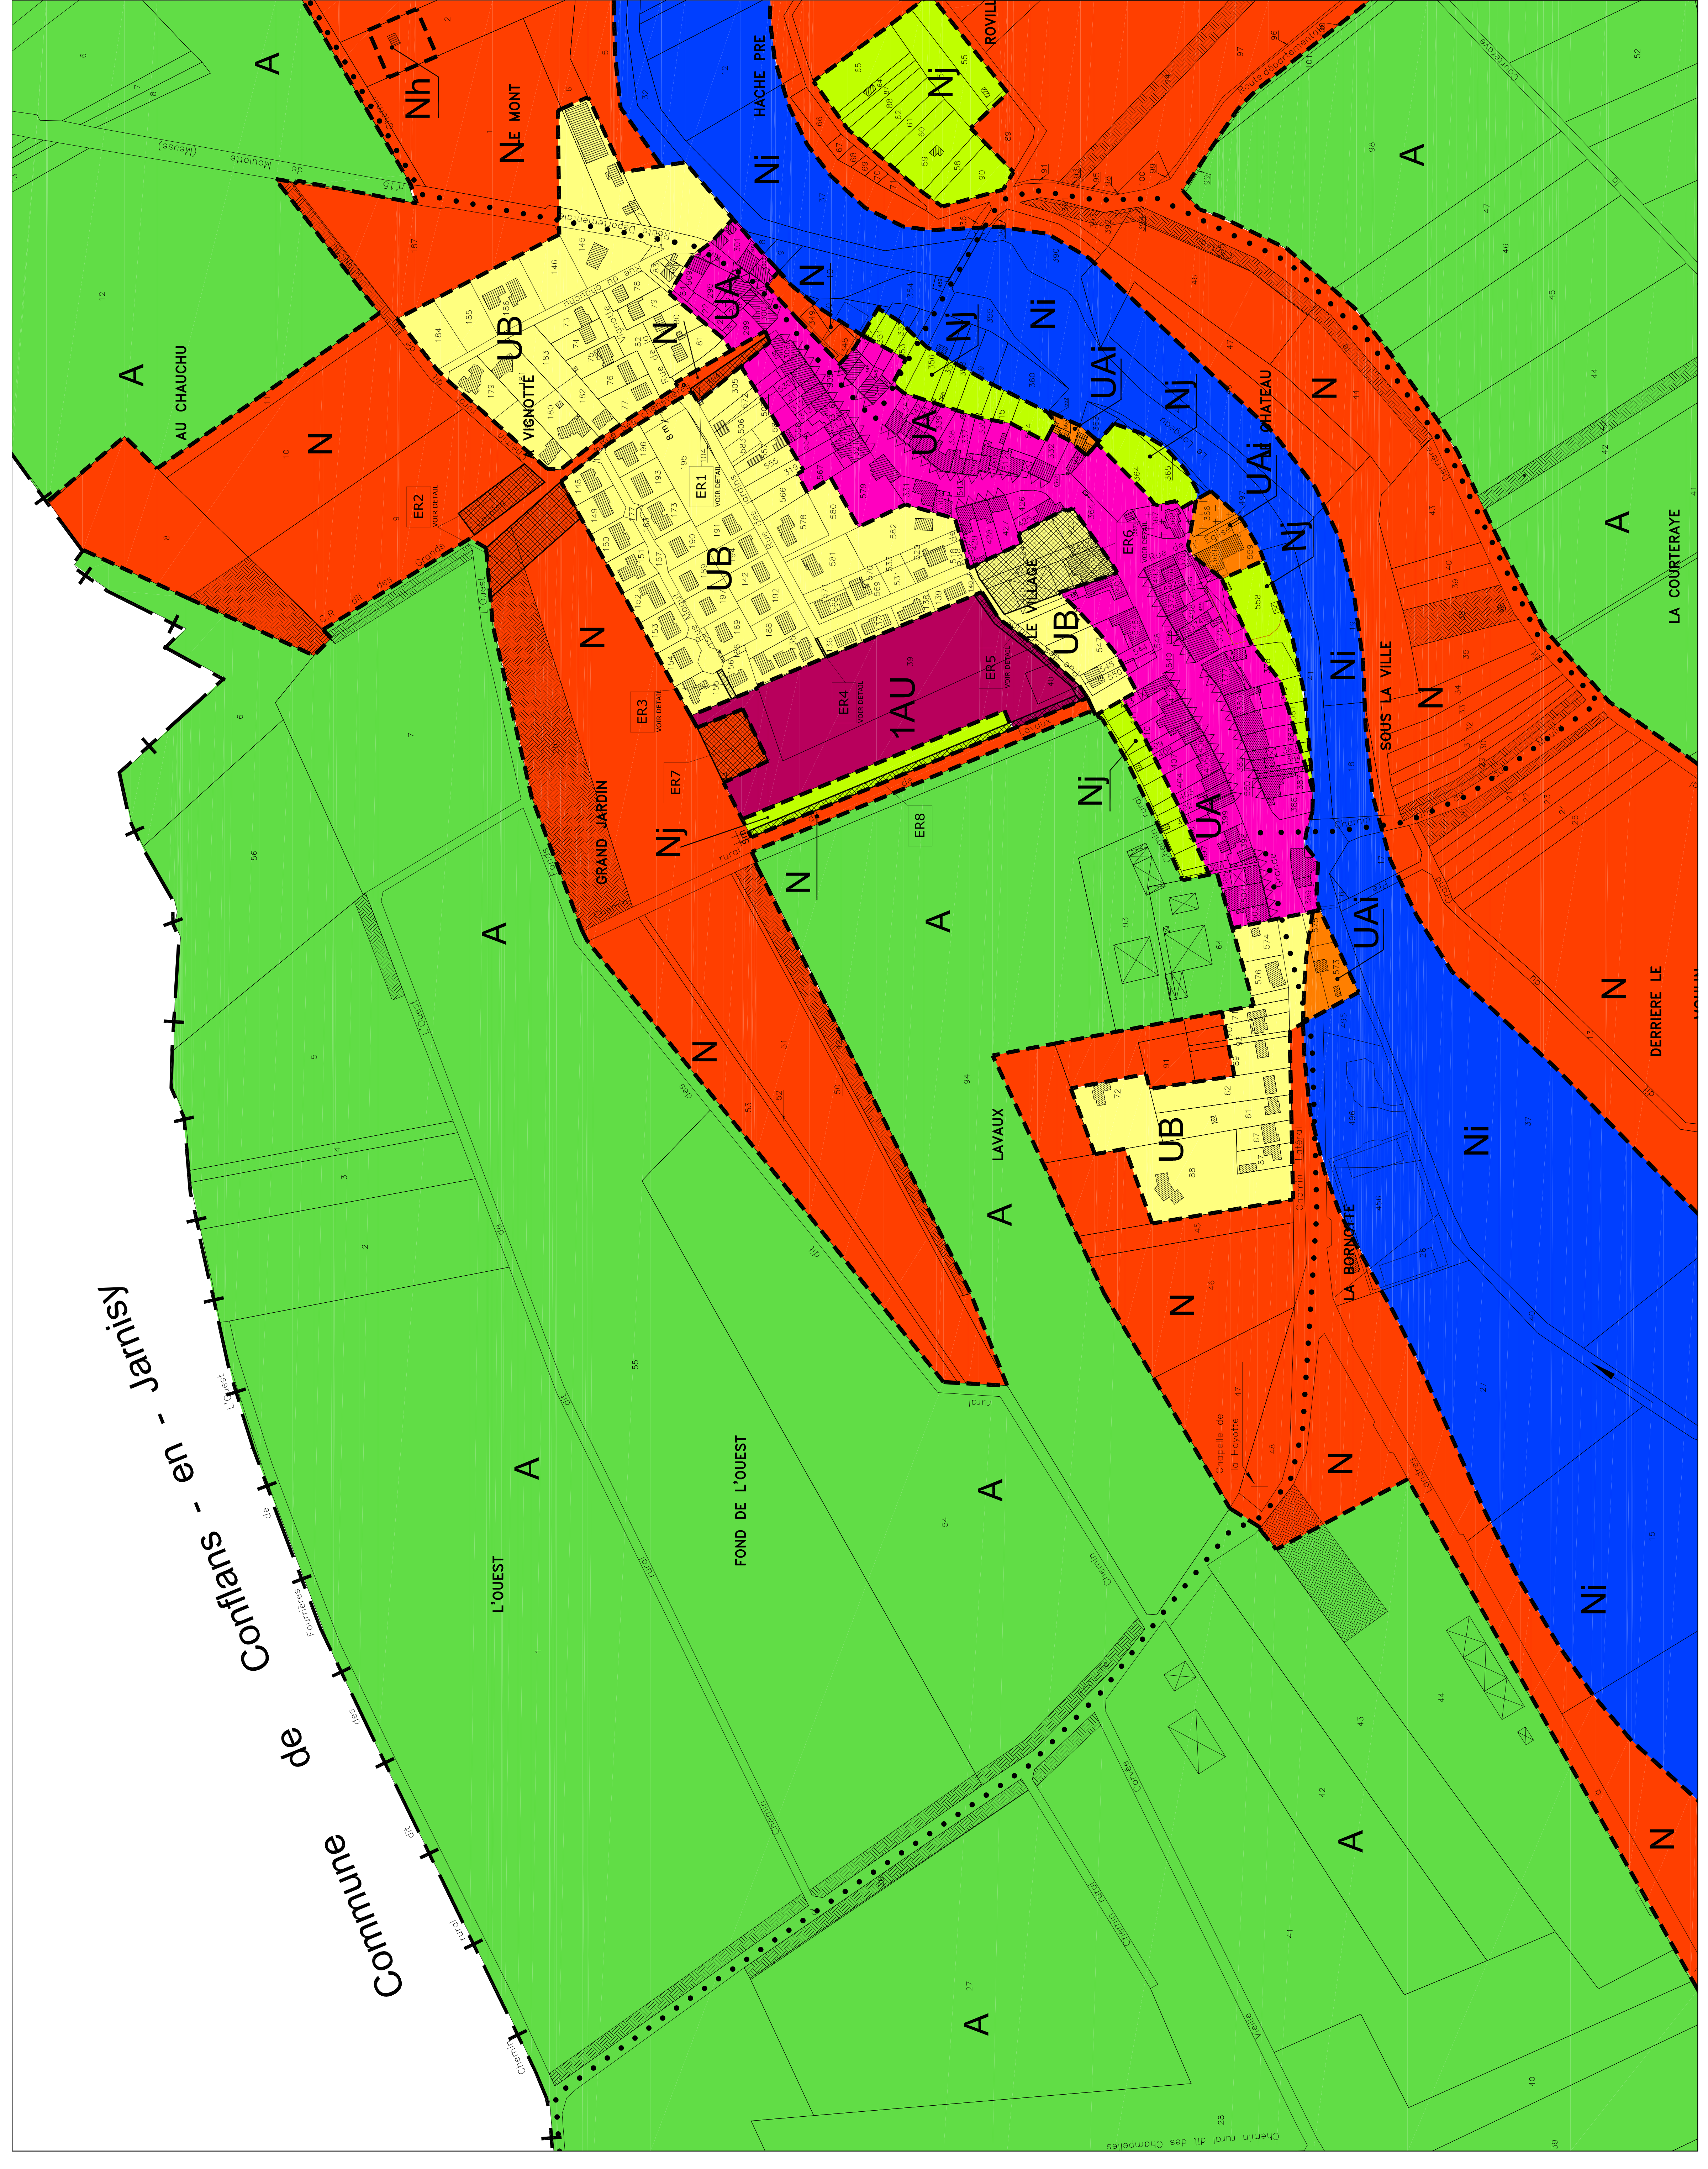

Commune de
Confians - en - Jarisy

PLAN LOCAL D'URBANISME

ZONAGE - Couleur

DATE :
ECHELLE : 1/2000e

Commune de FRIAUVILLE